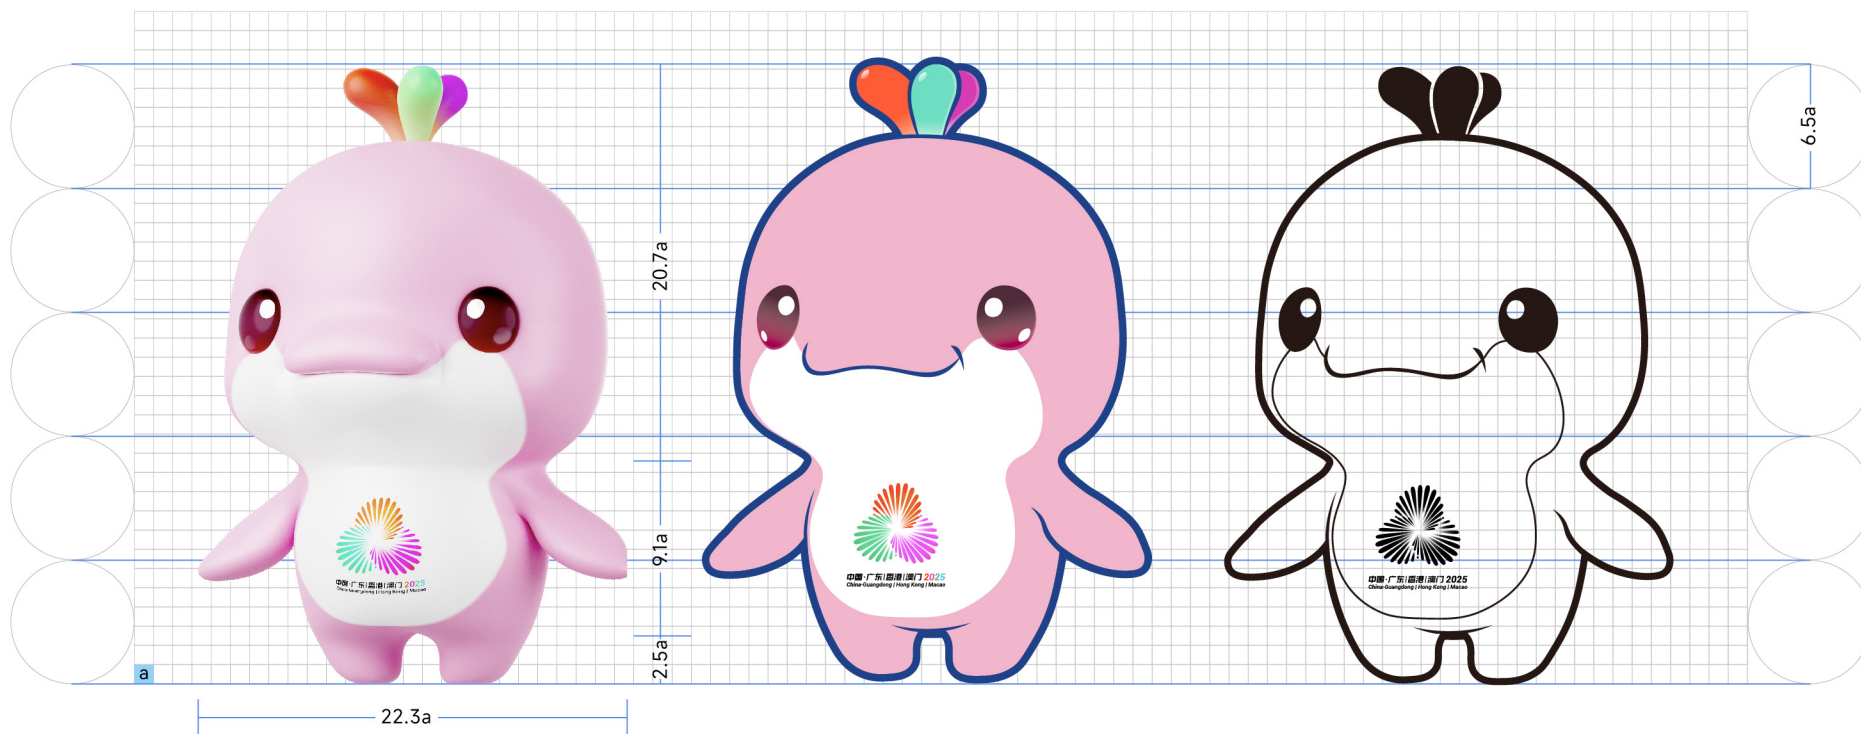

* 本页文件在使用时直接调取吉祥物工具包对应的数字文件。

喜洋洋
Xiyangyang

乐融融
Lerongrong

B

吉祥物比例关系图

吉祥物作为视觉形象识别系统中最重要的识别元素，应用范围极为广泛，因此在实际应用中保证吉祥物的规范使用显得尤为重要。为避免在各种材质制作时（特别是立体材质），吉祥物出现造型与精度上的误差，维护赛会视觉形象统一性，特制作以下制图规范。

本图严格规定标识制作规范和各部分比例关系，制作时应严格按照本制图法的规定，根据具体情况采用标准图即可绘制出正确的标识图案。

吉祥物标准三维比例关系图

本页为2025年中华人民共和国第十五届运动会吉祥物标准三维比例关系图，相对头部、身体比例以及相互之间的位置是固定的。

* 本页文件在使用时直接调取吉祥物工具包对应的数字文件。

吉祥物标准二维比例关系图

本页为2025年中华人民共和国第十五届运动会吉祥物标准二维比例关系图，相对头部、身体比例以及相互之间的位置是固定的。

* 本页文件在使用时直接调取吉祥物工具包对应的数字文件。

吉祥物线稿比例关系图

本页为2025年中华人民共和国第十五届运动会吉祥物线稿比例关系图，相对头部、身体比例以及相互之间的位置是固定的。

* 本页文件在使用时直接调取吉祥物工具包对应的数字文件。

吉祥物比例关系图

C

吉祥物三视图

本章为2025年中华人民共和国第十五届运动会吉祥物（喜洋洋、乐融融）三维、二维、线稿标准三视图，以便为吉祥物在3D动画、纪念品制作、立体景观造型、特许商品开发等环节提供参考依据。

吉祥物三维三视图

本页为吉祥物正视、侧视、背视的效果演示，用以了解不同角度吉祥物的结构和色彩。

* 本页文件在使用时直接调取吉祥物工具包对应的数字文件。

正视图

侧视图

背视图

吉祥物二维三视图

本页为吉祥物正视、侧视、背视的效果演示，用以了解不同角度吉祥物的结构和色彩。

* 本页文件在使用时直接调取吉祥物工具包对应的数字文件。

正视图