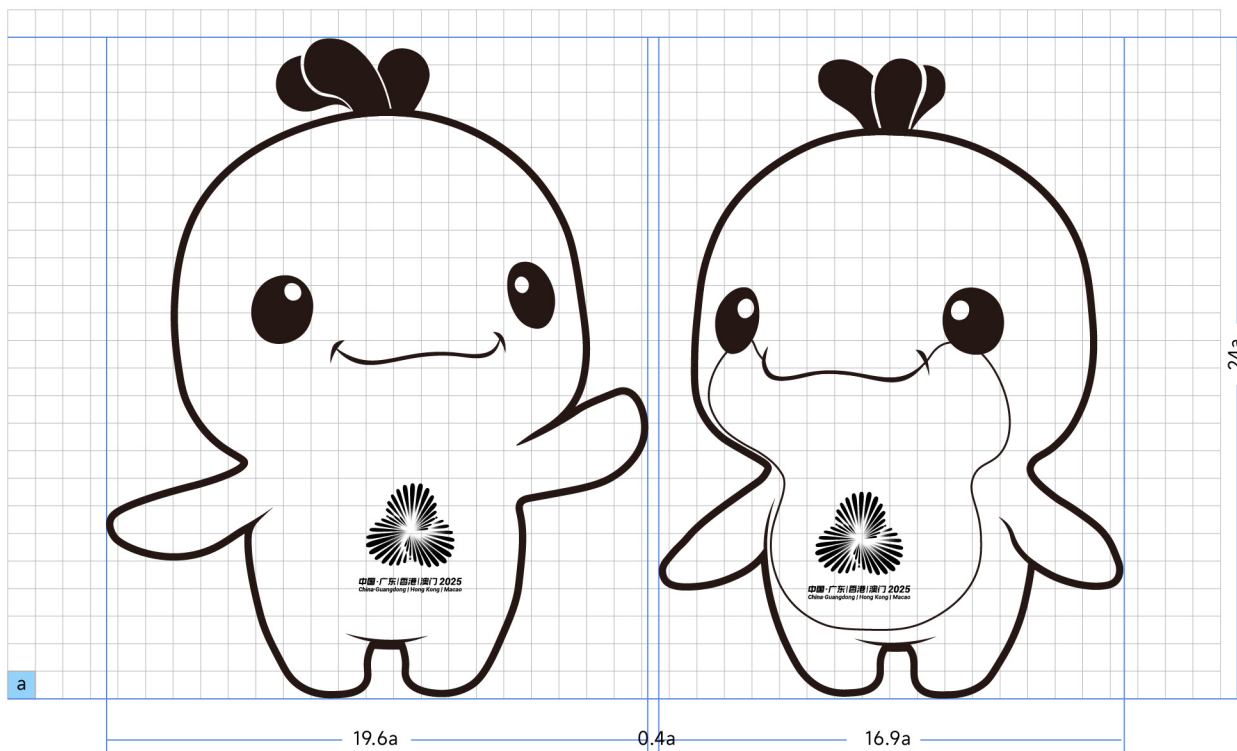

吉祥物标准三维比例关系图
吉祥物标准二维比例关系图
吉祥物线稿比例关系图
吉祥物比例关系图
吉祥物比例关系图

C 吉祥物三视图

吉祥物三维三视图
吉祥物二维三视图
吉祥物线稿三视图
吉祥物三维三视图
吉祥物二维三视图
吉祥物线稿三视图

D 吉祥物色彩

吉祥物色彩标准图
吉祥物色彩标准图
吉祥物潘通色标准图
吉祥物潘通色标准图

A

吉祥物标准图

吉祥物是全运会视觉形象的核心内容之一，在使用吉祥物时，应尽量使用标准矢量电子文件，以保证吉祥物形象应用的准确性。

* 本页文件在使用时直接调取吉祥物工具包对应的数字文件。

喜洋洋
Xiyangyang

乐融融
Lerongrong

B

吉祥物比例关系图

吉祥物作为视觉形象识别系统中最重要的识别元素，应用范围极为广泛，因此在实际应用中保证吉祥物的规范使用显得尤为重要。为避免在各种材质制作时（特别是立体材质），吉祥物出现造型与精度上的误差，维护赛会视觉形象统一性，特制作以下制图规范。

本图严格规定标识制作规范和各部分比例关系，制作时应严格按照本制图法的规定，根据具体情况采用标准图即可绘制出正确的标识图案。

吉祥物标准三维比例关系图

本页为2025年中华人民共和国第十五届运动会吉祥物标准三维比例关系图，相对头部、身体比例以及相互之间的位置是固定的。

* 本页文件在使用时直接调取吉祥物工具包对应的数字文件。

吉祥物标准二维比例关系图

本页为2025年中华人民共和国第十五届运动会吉祥物标准二维比例关系图，相对头部、身体比例以及相互之间的位置是固定的。

* 本页文件在使用时直接调取吉祥物工具包对应的数字文件。

吉祥物线稿比例关系图

本页为2025年中华人民共和国第十五届运动会吉祥物线稿比例关系图，相对头部、身体比例以及相互之间的位置是固定的。

* 本页文件在使用时直接调取吉祥物工具包对应的数字文件。

吉祥物比例关系图

C

吉祥物三视图

本章为2025年中华人民共和国第十五届运动会吉祥物（喜洋洋、乐融融）三维、二维、线稿标准三视图，以便为吉祥物在3D动画、纪念品制作、立体景观造型、特许商品开发等环节提供参考依据。

吉祥物三维三视图

本页为吉祥物正视、侧视、背视的效果演示，用以了解不同角度吉祥物的结构和色彩。